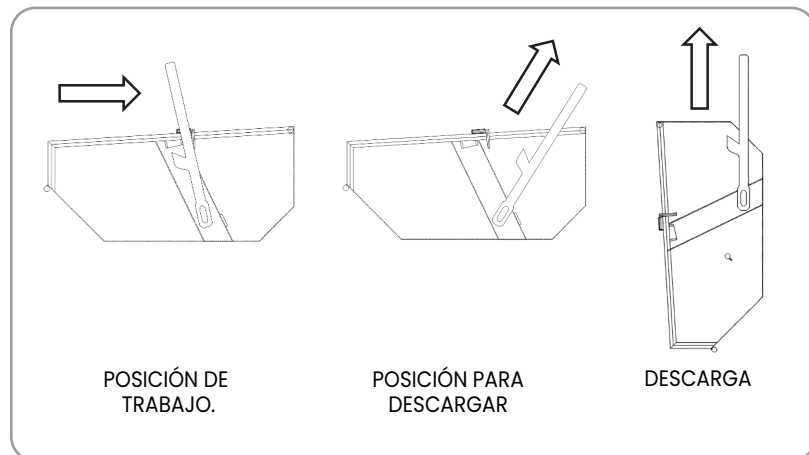

Emaresa
Rental

**CAPACHO PARA
ESCOMBROS
EMAFAB 500 / 800**

**CALIDAD Y CAPACIDAD
A TODA PRUEBA**

**Capacidad de Carga
500 y 800 Lts.**

Santa Adela N°9901 - Maipú - Santiago Fono: (2) 2460 2020
construccion@emaresa.cl www.emaresarental.cl

Emaresa
Rental

Emaresa
Rental

CAPACHO ESCOMBRO EMAFAB 500 / 800

» Equipamiento

Gancho de Izaje

Sistema de volteo

» Características

- NO NECESITA DE LA INTERVENCIÓN DE OPERARIO EN LA ZONA DE DESCARGA
- EXCELENTE EN LA MANIPULACIÓN DE ESCOMBROS Y MATERIAL INERTE EN LAS OBRAS
- ESTRUCTURA DE ALTA RESISTENCIA Y CALIDAD

» Datos técnicos

Modelo	Capacidad (Lt)	Dimensiones				Capacidad de carga (Kg)	Peso (Kg)
		A	B	C	D		
500	500	1.274	562	1004	1.230	95	100
800	800	1.504	702	1004	1.230	120	150