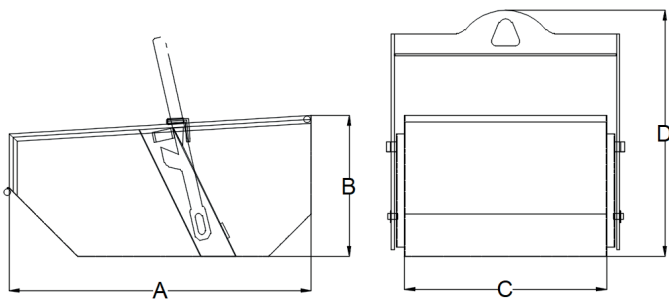

Emaresa
Rental

Emaresa
Rental

CAPACHO ESCOMBRO EMAFAB 500 / 800

» Equipamiento

Gancho de Izaje

Sistema de volteo

» Características

- NO NECESITA DE LA INTERVENCIÓN DE OPERARIO EN LA ZONA DE DESCARGA
- EXCELENTE EN LA MANIPULACIÓN DE ESCOMBROS Y MATERIAL INERTE EN LAS OBRAS
- ESTRUCTURA DE ALTA RESISTENCIA Y CALIDAD

» Datos técnicos

Modelo	Capacidad (Lt)	Dimensiones				Capacidad de carga (Kg)	Peso (Kg)
		A	B	C	D		
500	500	1.274	562	1004	1.230	95	100
800	800	1.504	702	1004	1.230	120	150